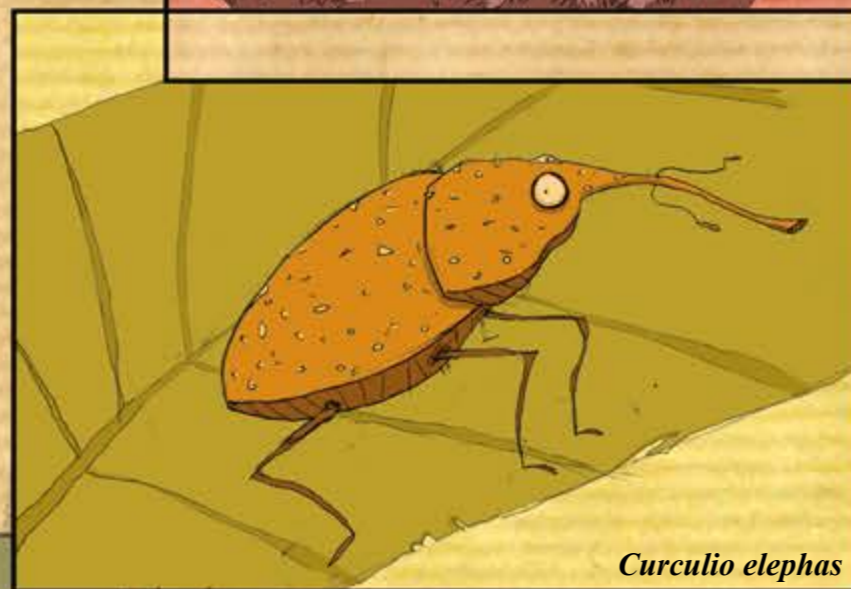

Hemiptera

Chrysochroa

Lucanidae

Cerambyx cerdo

Hoplia philanthus

Curculio elephas

**Ephemeroptera
(Efímera)**

De adulto, es un insecto pequeño y frágil. Posee alas transparentes. La efímera pasa la mayor parte de su vida (2 o 3 años) en forma de larva. Cuando la ninfa se transforma en adulto, levanta el vuelo ¡y no vive más que un solo día!